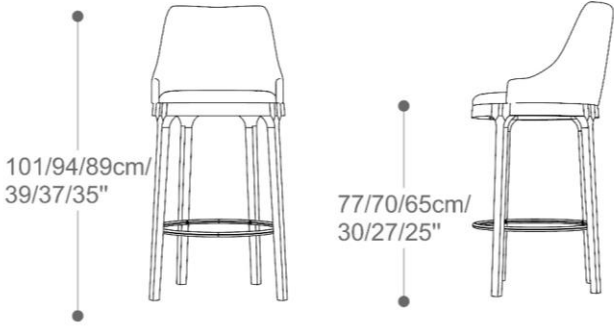

# Banqueta

● — 48.5cm/19" — ●

BANQUETA  
PACÍFICA

**BRETON**